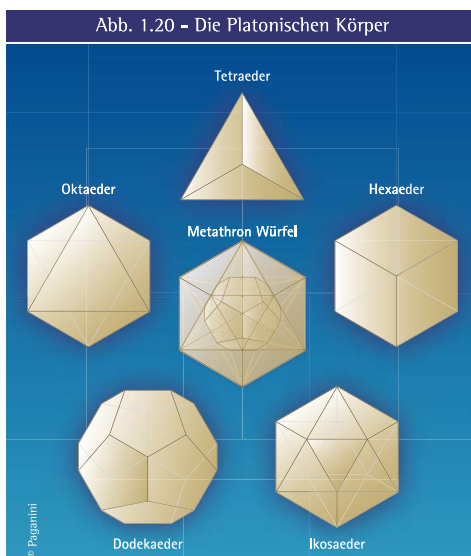

### Heilige Geometrie

Nach Schwingung und Frequenz, Raum und Dimension, Licht und Farbe, Klang und Ton, braucht es noch das 5. Entsprechungsdual um die materiellen Schöpfungen abzuschließen. Denn zur Manifestation allen Seins braucht es die Heilige Geometrie, welche die Zahlen der Mathematik in sich trägt. Heilige Geometrie wird auch die geheime, versteckte und Hermetische Geometrie genannt, da sie zeigt, was sich hinter der physischen Existenz im Universum befindet.

### Die 5 Platonischen Körper

Letztendlich gibt es innerhalb jeder physischen Existenz nur 5 geometrische Körper, die allem zugrundeliegen: Würfel, Tetraeder, Oktaeder, Dodekaeder und Ikosaeder. Die Platonischen Körper bilden zusammen alle Grundformen, auf denen die Strukturen der Heiligen Geometrie und der Schöpfung aufgebaut sind, denn jede Form in unseren materiellen Welten und Schöpfungen besteht aus einer dieser Formen oder aus ihren Verbindungen. Sie sind damit die Grundlage aller Manifestationen, der Atome und Kristalle, der Elemente sowie aller Zellstrukturen jedes lebenden Organismus.

Platonische Körper zeigen folgende grundlegenden Merkmale:

- gleiche Kantenlängen
- von Flächen gleicher Größe begrenzt
- gleiche innere Winkelgröße zwischen den Flächen
- in einer Kugel berühren alle Eckpunkte die Innenseite der Oberfläche.